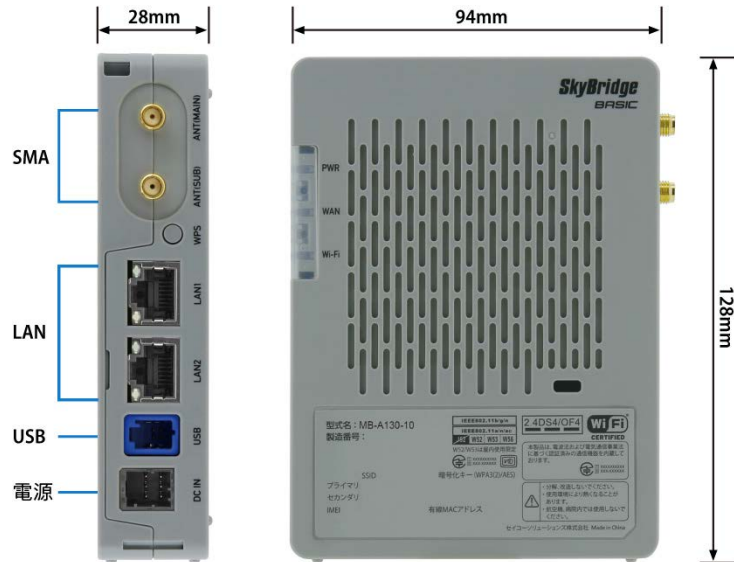

■ 設置スペースを取らない内臓アンテナ

設置コスト削減

- アンテナ内蔵の為場所を選ばず設置が簡単!
- 付属ACアダプタを使用すればそのままご利用頂けます。

外部アンテナ対応

- 外部アンテナを使用すれば受信箇所を移動できます。
- 電波の届きにくい場所にも対応しています!

※外部アンテナはオプションになります。

アンテナを内蔵している為、コスト削減。
外部アンテナも使え、
電波が届きにくい場所での利用にも対応。

- ・設備遠隔監視
- ・セキュリティ
- ・車載利用、
- ・デジタルサイネージ
- ・ネットワークリモート監視
- ・店舗決済
- ・据付機器クラウド対応 など